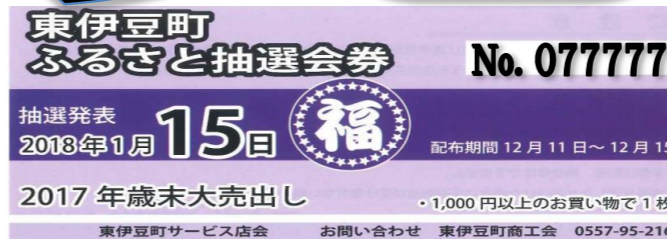

東伊豆町 ふるさと抽選会 おめでとうございます

# 当選発表表

合計 **150** 名様当選

0から始まる6ケタの番号を  
今すぐ  
チェック!!

銀水荘 豪華ペア食事券	2名	15263	19301			
稲取漁協 稲取キンメ2尾 (水揚げ次第受渡し)	2名	10253	25332			
なぶら・とと 食事券	5名	13605	15914	15875	18375	25075
徳造丸 食事券	5名	29124	17496	12742	22435	24620
まると水産 地魚セット (引換券)	4名	22473	10026	25096	13943	
マルイワ 地魚セット (引換券)	4名	22279	29069	29110	24611	
村為 雛酔桜お酒セット	8名	12799	10433	22835	10836	
		13913	17427	10657	22703	
Hipプリペイドカード 5,000円分	10名	10325	14305	16154	18846	27477
		11650	15171	16947	22394	22003
稲取漁協 キンメの干物2枚(引換券)	10名	27342	16239	24145	22288	21039
		16129	18701	12280	13180	23083
飯田店 ニューサマー製品セット	10名	12459	21256	29029	24664	12018
		22058	19377	10193	10699	11867
大川因わさび園 わさびセット(引換券)	10名	28109	25149	25245	19043	28137
		15281	18736	18163	28121	16209